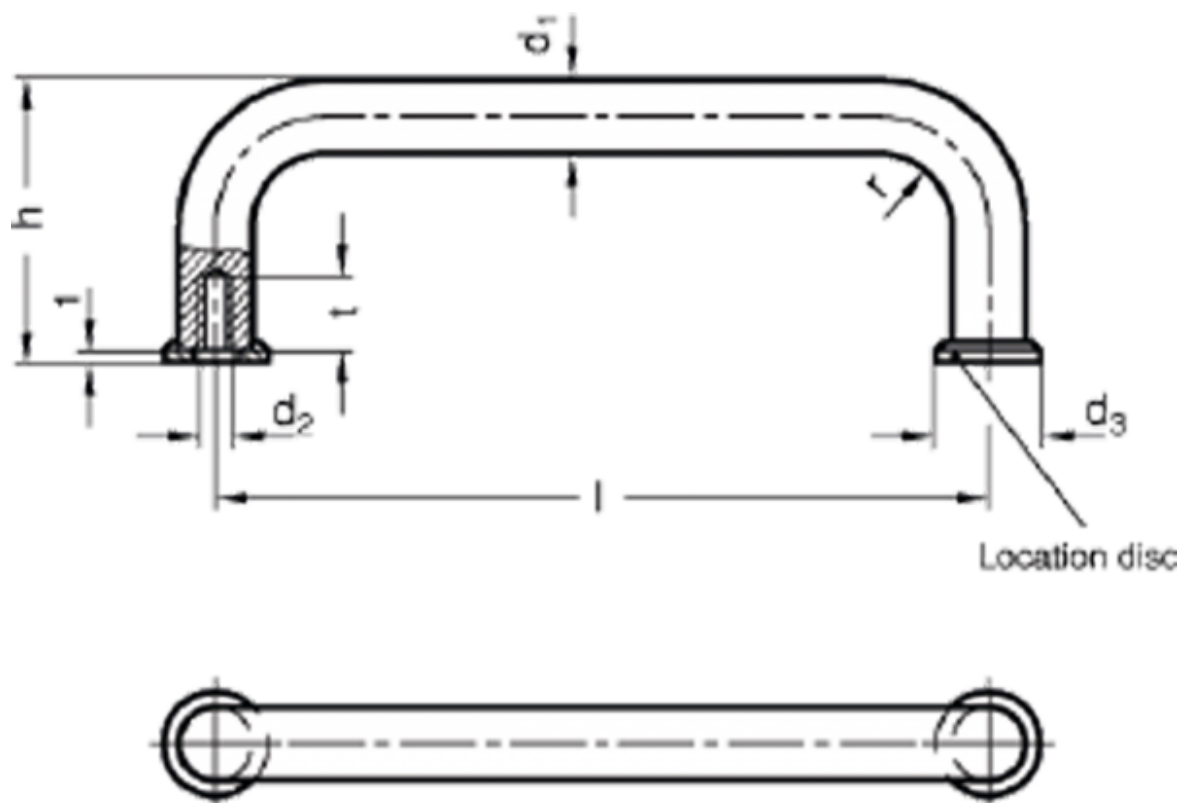

Varenummer: 2042516200CR
Beskrivelse: E+G Bøjlegreb GN 425-16-200-CR

Mål

$d_1 = 16$
 $d_2 = M6$
 $d_3 =$
 $h = 59$
 $l = 200$
 $r = 18$
 $t = 12$